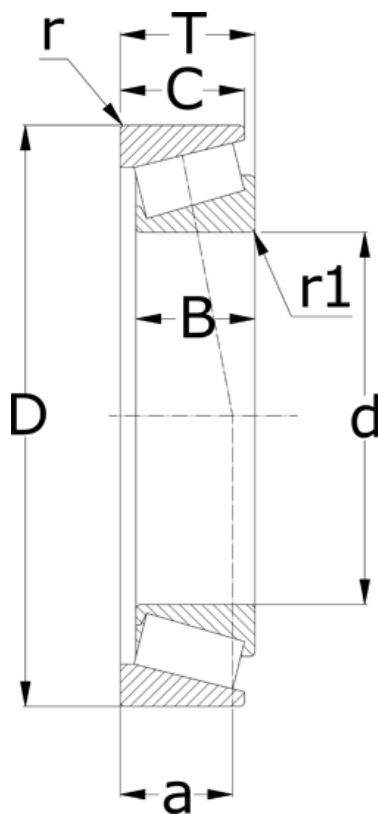

Varenummer: 57150901900471

Beskrivelse: NSK Konisk rulleleje 31318 J

Mål

= -

T = 46.5

a = 58.6

B = 43

C = 30

d = 90

D = 190

r = 4

r1 = 3